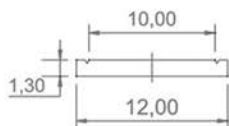

WWW.SOULLEDLIGHTING.COM

Project/Projet:
Contact:

SOULFLAT - Slim and flat aluminium / Aluminium mince et plat

Specifications :

- All dimensions in millimeters / Toutes les dimensions en millimètres
- Surface mounted/ Monté en surface
- Cut to mesure / Coupé sur mesure
- Suitable for 12 mm LED ribbons / Convient aux rubans DEL 12 mm
- Anodized 6063 aluminium extrusion / Extrusion d'aluminium 6063 anodisée

- SL3528-30-2.4 ___
- SL3528-60-4.8 ___
- SL3528-120-9.6 ___
- SL2835-120-14.4 ___
- SL2835H-128-12 ___
- SL2835HO-160-30K

Dimensions: