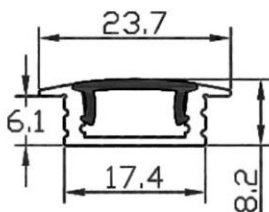

Colors / Couleurs

Applications :

- Under/inside cabinet, vanity / Dessous/intérieure d'armoire, vanité
- Indoor or outdoor / Intérieure ou extérieure
- Tight spots / Endroits étroits
- Shelves / Tablettes

Compatible LED ribbons / Rubans DEL compatibles

- SL3528-30-2.4 ___
- SL3528-60-4.8 ___
- SL3528-120-9.6 ___
- SL2835-120-14.4 ___
- SL2835H-128-12_ _
- SL2835HO-160-30K