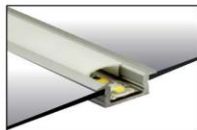

Dimensions:

INFO@SOULLEDLIGHTING.COM