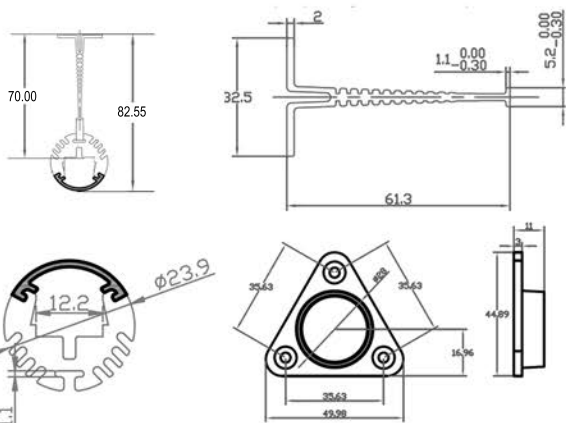

WWW.SOULLEDLIGHTING.COM

Project/Projet:
Contact:

SOUL800S - Aluminium profile / Profilé d'aluminium

Specifications:

- All dimensions in millimeters / Toutes les dimensions en millimètres
- Hardware included / Matériel d'installation inclus
- Suspended and anchored application / Application suspendu et ancré
- Cut to mesure / Coupé sur mesure
- Suitable for 12 mm LED ribbons / Convient aux rubans DEL 12 mm
- Anodized 6063 aluminium extrusion / Extrusion d'aluminium 6063 anodisée
- Lens: semi-frost standard / Lentille : semi-givrée standard

Colors / Couleurs

Compatible LED ribbons / Rubans DEL compatibles:

- SL3528-30-2.4 ___
- SL3528-60-4.8 ___
- SL3528-120-9.6 ___
- SL2835-120-14.4 ___
- SL2835H-128-12 ___
- SL2835HO-160-30K

Applications :

- Indoor or outdoor / Intérieur ou extérieur
- Wardrobe / Garde-robe
- Mudroom / Placard

Dimensions: