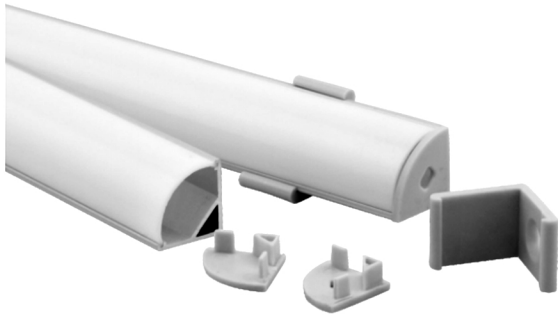

## SOUL600S - 90° Aluminium profile / Profilé d'aluminium 90°

### Specifications :

- All dimensions in millimeters / Toutes les dimensions en millimètres
- Hardware included / Matériel d'installation inclus
- Surface mounted / Monté en surface
- Cut to measure / Coupé sur mesure
- Suitable for 10 mm LED ribbons / Convient aux rubans DEL 10 mm
- Anodized 6063 aluminium extrusion / Extrusion d'aluminium 6063 anodisée
- Lens: opal standard (recommended), frosted or clear available upon request /  
Lentille: opale standard (recommandée), givrée ou claire disponible sur demande
- Clips for easy installation / Clips pour installation facile

### Applications :

- Indoor or outdoor / Intérieure ou extérieure
- Cove / Retombée
- Under cabinet, vanity / Dessous d'armoire, vanité
- Wallwash / Lèche-mur