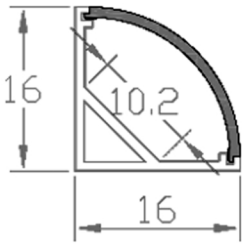

## SOUL600S - 90° Aluminium profile / Profilé d'aluminium 90°

### Specifications :

- All dimensions in millimeters / Toutes les dimensions en millimètres
- Hardware included / Matériel d'installation inclus
- Surface mounted / Monté en surface
- Cut to measure / Coupé sur mesure
- Suitable for 10 mm LED ribbons / Convient aux rubans DEL 10 mm
- Anodized 6063 aluminium extrusion / Extrusion d'aluminium 6063 anodisée
- Lens: opal standard (recommended), frosted or clear available upon request /  
Lentille: opale standard (recommandée), givrée ou claire disponible sur demande
- Clips for easy installation / Clips pour installation facile

### Dimensions: