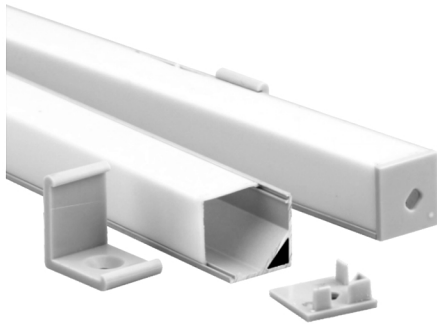

WWW.SOULLEDLIGHTING.COM

Project/Projet:
Contact:

SOUL500S - 90° Aluminium profile / Profilé d'aluminium 90°

Specifications :

- All dimensions in millimeters / Toutes les dimensions en millimètres
- Hardware mounted / Matériel d'installation inclus
- Surface mounted / Monté en surface
- Cut to mesure / Coupé sur mesure
- Suitable for 10 mm LED ribbons / Convient aux rubans DEL 10 mm
- Anodized 6063 aluminium extrusion / Extrusion d'aluminium 6063 anodisée
- Lens: opal standard (recommended), frosted or clear available upon request /
Lentille: opale standard (recommandée), givrée ou claire disponible sur demande
- Clips for easy installation / Clips pour installation facile

Applications :

- Indoor or outdoor / Intérieure ou extérieure
- Cove / Retombée
- Under cabinet, vanity / Dessous d'armoire, vanité
- Wallwash / Lèche-mur

Compatible LED ribbons / Rubans DEL compatibles

- SL3528-30-2.4 _ _ _
- SL3528-60-4.8 _ _ _
- SL3528-120-9.6 _ _ _
- SL2835-120-14.4 _ _ _

Dimensions: