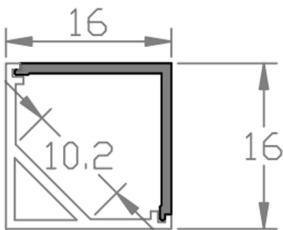

WWW.SOULLEDLIGHTING.COM

Project/Projet:
Contact:

SOUL500S - 90° Aluminium profile / Profilé d'aluminium 90°

Specifications :

- All dimensions in millimeters / Toutes les dimensions en millimètres
- Hardware mounted / Matériel d'installation inclus
- Surface mounted / Monté en surface
- Cut to mesure / Coupé sur mesure
- Suitable for 10 mm LED ribbons / Convient aux rubans DEL 10 mm
- Anodized 6063 aluminium extrusion / Extrusion d'aluminium 6063 anodisée
- Lens: opal standard (recommended), frosted or clear available upon request /
Lentille: opale standard (recommandée), givrée ou claire disponible sur demande
- Clips for easy installation / Clips pour installation facile

- SL3528-30-2.4 _ _ _
- SL3528-60-4.8 _ _ _
- SL3528-120-9.6 _ _ _
- SL2835-120-14.4 _ _ _

Dimensions: