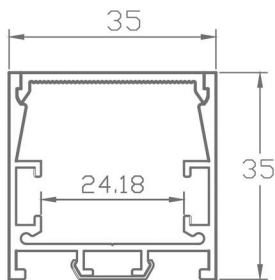

Colors / Couleurs