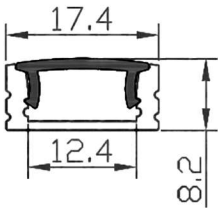

Project/Projet:
Contact:

SOUL200S - Slim and small aluminium profile / Profilé d'aluminium mince et petit

Specifications :

- All dimensions in millimeters / Toutes les dimensions en millimètres
- Hardware included / Matériel d'installation inclus
- surface mounted/ Monté en surface
- Cut to mesure / Coupé sur mesure
- Suitable for 12 mm LED ribbons / Convient aux rubans DEL 12 mm
- Anodized 6063 aluminium extrusion / Extrusion d'aluminium 6063 anodisée
- Lens: opal standard / Lentille: opale standard
- Clips for fast and easy installation / Clips pour installation facile et rapide

Colors / Couleurs

Compatible LED ribbons / Rubans DEL compatibles

- SL3528-30-2.4 ___
- SL3528-60-4.8 ___
- SL3528-120-9.6 ___
- SL2835-120-14.4 ___
- SL5050-60-14.4RGB ___
- SL5050-30-7.2RGB ___

Applications :

- Under cabinet, vanity / Dessous d'armoire, vanité
- Drawers / Tirroirs
- Beams / Poutre
- Tight spots / Endroits étroits
- Cove / Retombée

Dimensions: